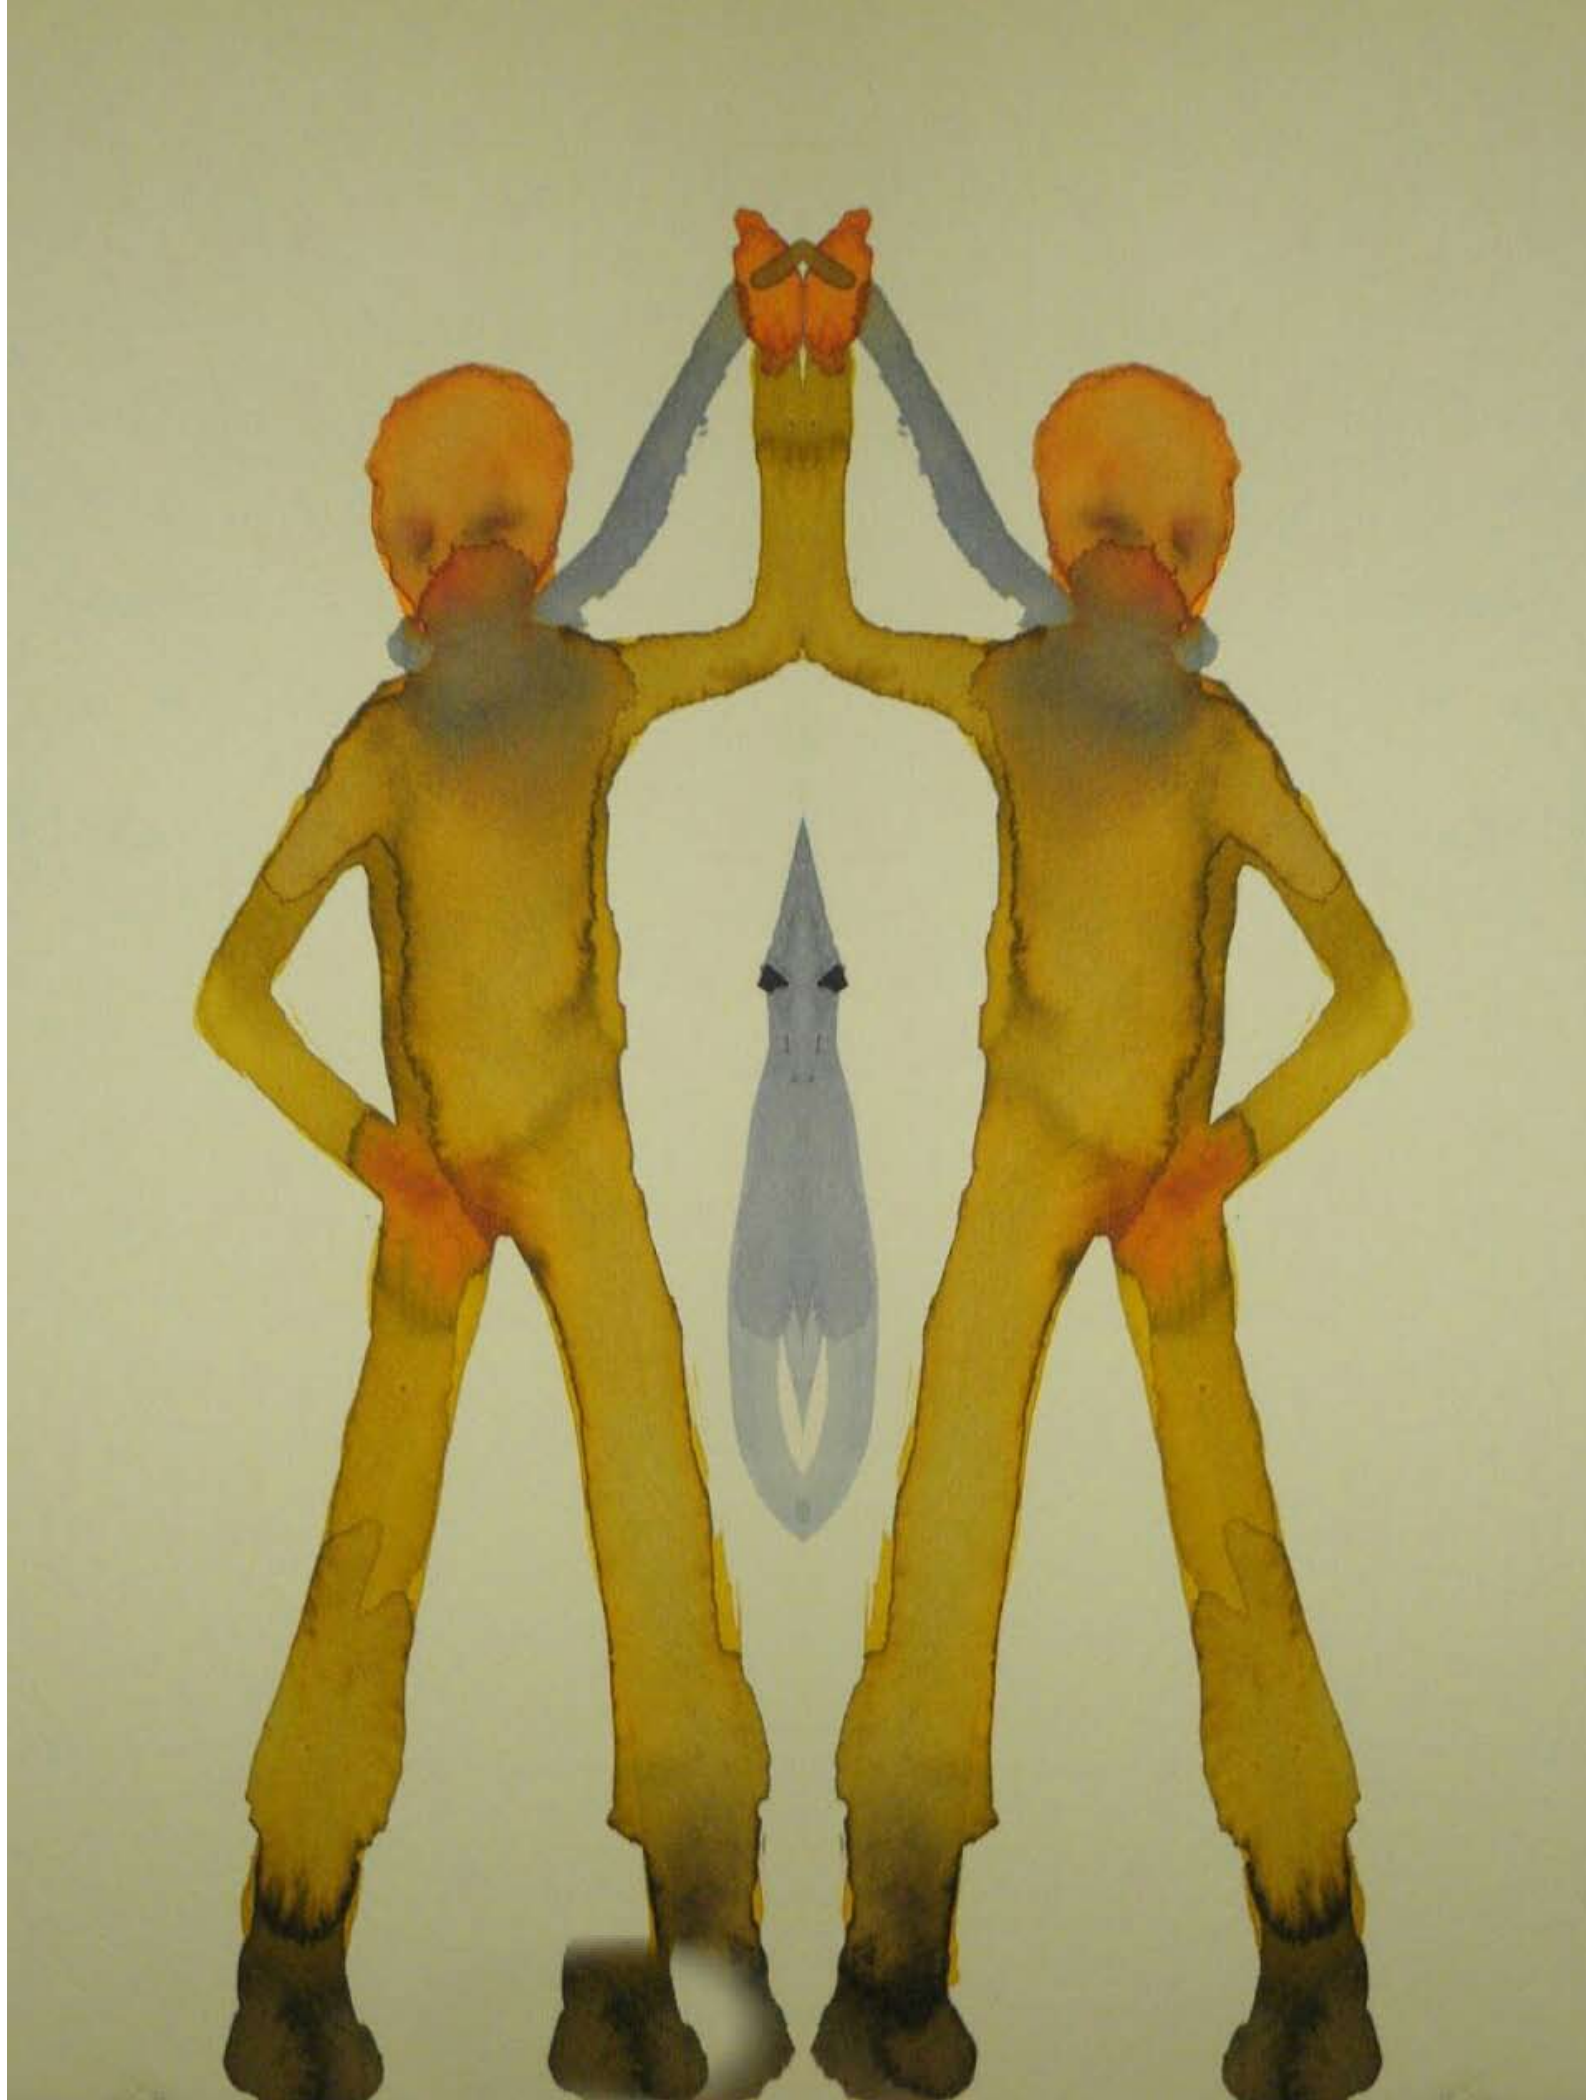

הטקסט המופיע בכל העבודות בונה את התערוכה כתחביר כל שהוא, תחביר שמלהטט בין בניה ושיבוש, בין ליריות לאירוניה.

עבודותיו של אלי קופלביץ' צבעוניות מאוד וכולן בפורמט של A3. קופלביץ' צילם באמצעות הסמארטפון רישומים שהוא צייר בדיו על נייר. הוא "ערך" אותם בסמארטפון, שכפל את הדימוי בדרכים שונות והדפיס את העיבוד על נייר המידמה לנייר איכותי. במבט ראשון נראות העבודות שמחות ומשעשעות, מין 'בכחנליה' של ריצודי אור ופיצוצים בצבעוניות פסיכדלית. אלא שהדמויות המופיעות מלנכוליות, כמעט מתנדפות ונעלמות. לעתים הן ללא רגליים, לעתים מגיחים שני ראשי

כלב מגוף אחד. ידי הדמויות חסרות מבע, נראות כאוחזות באיבר המין כששתי ידיים אחרות אוחזות באקדח או רובה, או נעלמות בכתם אדום שנראה כפיצוץ. מסביב נראים טילים, הרבה טילים. התוצאה היא מצחיקה ומשעשעת, מורבידית ואירונית. מסביב מפוזרות מילים, לעתים בכתב ראי, עם אותיות מפורקות או חסרות: is, is, is, או I have never, b o o o.

קופלביץ' קורא לתערוכתו "רוג'ר more", איזכור תוך שיבוש מכוון, ל Roger Moore, השחקן הבריטי מסרטי ג'יימס בונד ומסדרת ה"מלאך".

בתוך ימי התערוכה מציינים ארבעים שנה למלחמת יום כיפור. קופלביץ' היה אז חייל סדיר בגולן.

אוצרת: יעל קיני

אלי קופלביץ', ללא כותרת, 2013, גודל A3